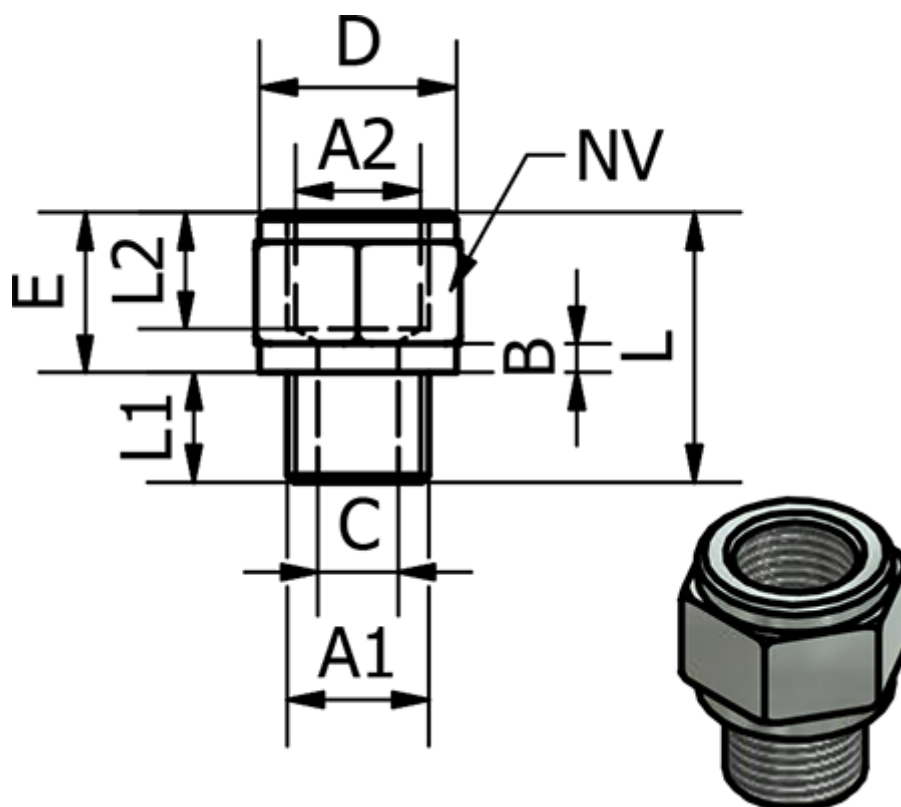

Varenummer: 5891120TR341
Beskrivelse: Muffenippel 1120TR - 341
R3/4" - G1"

Mål

A1 = 3/4"	L2 = 12.5
A2 = 1"	NV = 38
B = 3	
C = 20	
D = 37.5	
E = 18	
L = 31	
L1 = 13	